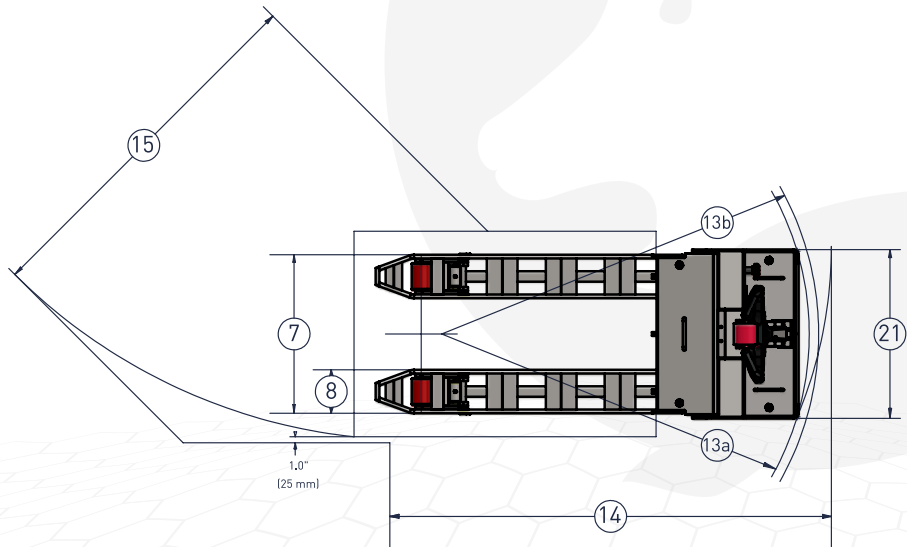

Dimensiones TRANSPALETA MERITENS MT-5

General

6" Especificaciones de la batería de iones de litio

1	Fabricante		Meritens
2	Modelo		MT-5
3	Tipo de Energia		24 Volt
4	Tipo de Operador		Peatonal
5	Capacidad Nominal	lb (kg)	4500 (2041)
6a	Longitud Horquilla - Nominal	in (mm)	48 (1219)
6b	Longitud Horquilla - Actual	in (mm)	46 (1169)
10a	Distancia Entre Ejes - Elevada	in (mm)	50.6 (1284)
10b	Distancia Entre Ejes - Bajada	in (mm)	53.7 (1363)
11	Longitud Total	in (mm)	66.3 (1683)
13a	Radio de Giro Exterior (Parachoques) - Elevada	in (mm)	58.4 (1483)
	Radio de Giro Exterior (Parachoques) - Bajada	in (mm)	61.5 (1561)
15	Ángulo de Apilado - Elevada	in (mm)	68.3 (1734)
16	Pasillo de Intersección Igual - Elevado	in (mm)	54.8 (1393)
22	Longitud de Chasis	in (mm)	20.2 (514)
23	Batería Comp.- Estandar con Rodillos de Batería	in (mm)	26.5 x 6.0 x OPEN (672 x 153 x OPEN)

Dimensiones